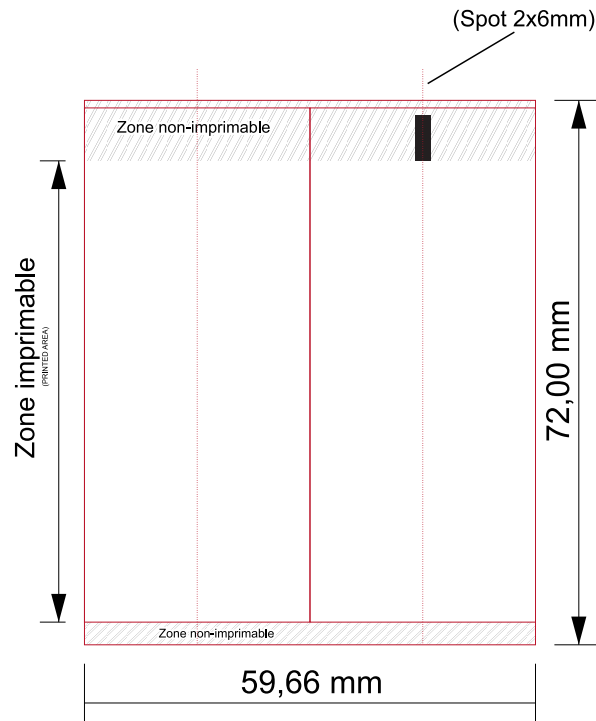

nous plaçons le projet de décor strictement dans les limites de notre zone pré-établie d'impression, aucune soumission la dépassant ne pourra être acceptée. (Nous n'effectuerons aucune coupure)

# fi 19 h 72 mm

légende des couleurs:

■ PANTONE  
■ PANTONE  
■ PANTONE  
■ PANTONE

■ PANTONE  
■ PANTONE  
■ PANTONE  
■ PANTONE